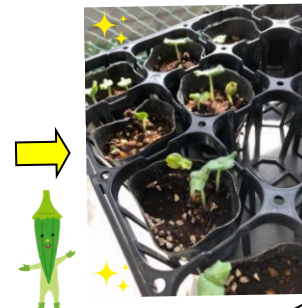

介護 月(○)火(○)水(○)木(○)金(○)土(○)

緩和 月(×)火(×)水(×)木(×)金(△)土(×)

～フロア飾り～

大きなこいのぼりを作成しました。毛糸を編んでウロコを作る担当・折り紙で菖蒲を折る担当・習字でお題を書く担当などみんなで出来る事をして作りました！！

園芸部

4月に植えた『ひまわり』が大きく育っています！！花が咲くのが楽しみです

去年豊作だった『オクラ』を今年も種から育てています！！
次は『トマト』を畑に植

かぶとパイ作り

こどもの日の行事として、春巻き皮を使っておや

あんこも入っておいしい！

久しぶりに折るから忘れたわ～

母の日カード
日ごろの感謝の気持ちを込めて…

～6月行事予定～

- 父の日カード
- おやつ作り
- 外食 回転寿司 (18日)

お楽しみに～