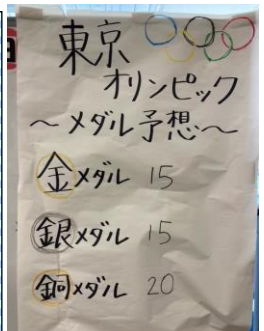

月(○)火(○)水(○)木(○)金(×)土(○)

<http://hanaribon.net>

～今月の壁画・制作～

七夕さま

皆さまの
願い事が叶
いますよう

皆さまに書いて頂
いた短冊とプリン
のカップで風鈴を作
りました！！
プリンのカップには、
ご自身で好きな絵を
書いて頂き、世界で
1つだけの風鈴が
出来上がりました。

～七夕の集い～

「星釣り」を行いました。
星には点数と一言コメントが
書いてあり、皆さんたくさん
釣って頂きました！！

土用の丑の日になみ うなぎ釣り大会を行いました！！

大漁！大漁！！釣れたうなぎはお持ち帰り！！
「今日の晩御飯は豪勢や～」とみんなで大笑いし
ました。大笑いして、暑い夏を乗り切りましょう！！

全最
員後
では
集
合
写
真

2020東京オリンピック開催

花りぼんでも、盛り上がりなが
らメダル予想を行いました
メダルラッシュで予想をはるか
に超えそうです！

頑張れ！日本！

～8月行事予定～

- お箸の日 4日
- バナナの日 7日
- お誕生日会 7日
- かっぱえびせんの日 10日
- 訪問販売パン屋 12日